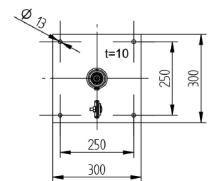

ELIT LOPV2A8MFP

Lynafleder V2A ALU 8m, 3-delt med flangeplade

Lynafleder med flangeplade i rustfrit stål A2 og med en længde på 8,0 m

Teknisk beskrivelse

Flerkomponent stiksystem med skruefastgørelse. Med flangeplade inklusive kraftige fastgørelsesankre.
Materiale og dimensioner: Fremstillet af A2 rustfrit stål og aluminium, 8,0 meter lang, 3-delt, konisk Ø60 - 10 mm.
Flangepladen har et tilslutningspunkt til nedledere med Ø 8 - 10 mm.
Flangeplade, dimensioner: 300 x 300 mm.
Flangeplade, hulmønster: 250 x 250 mm.
Huller: 4 x Ø13 mm.
Krafte skrueankre: 4 x M12
Samlet vægt: 32 kg.

Fordele:

Lynafleder 8,0 m lavet af rustfrit stål V2A
Arctridge-spids lavet af aluminium (Al)
Beregnet til montering på eksisterende betonoverflader
Flangepladen har et tilslutningspunkt for nedledere med Ø 8 - 10 mm